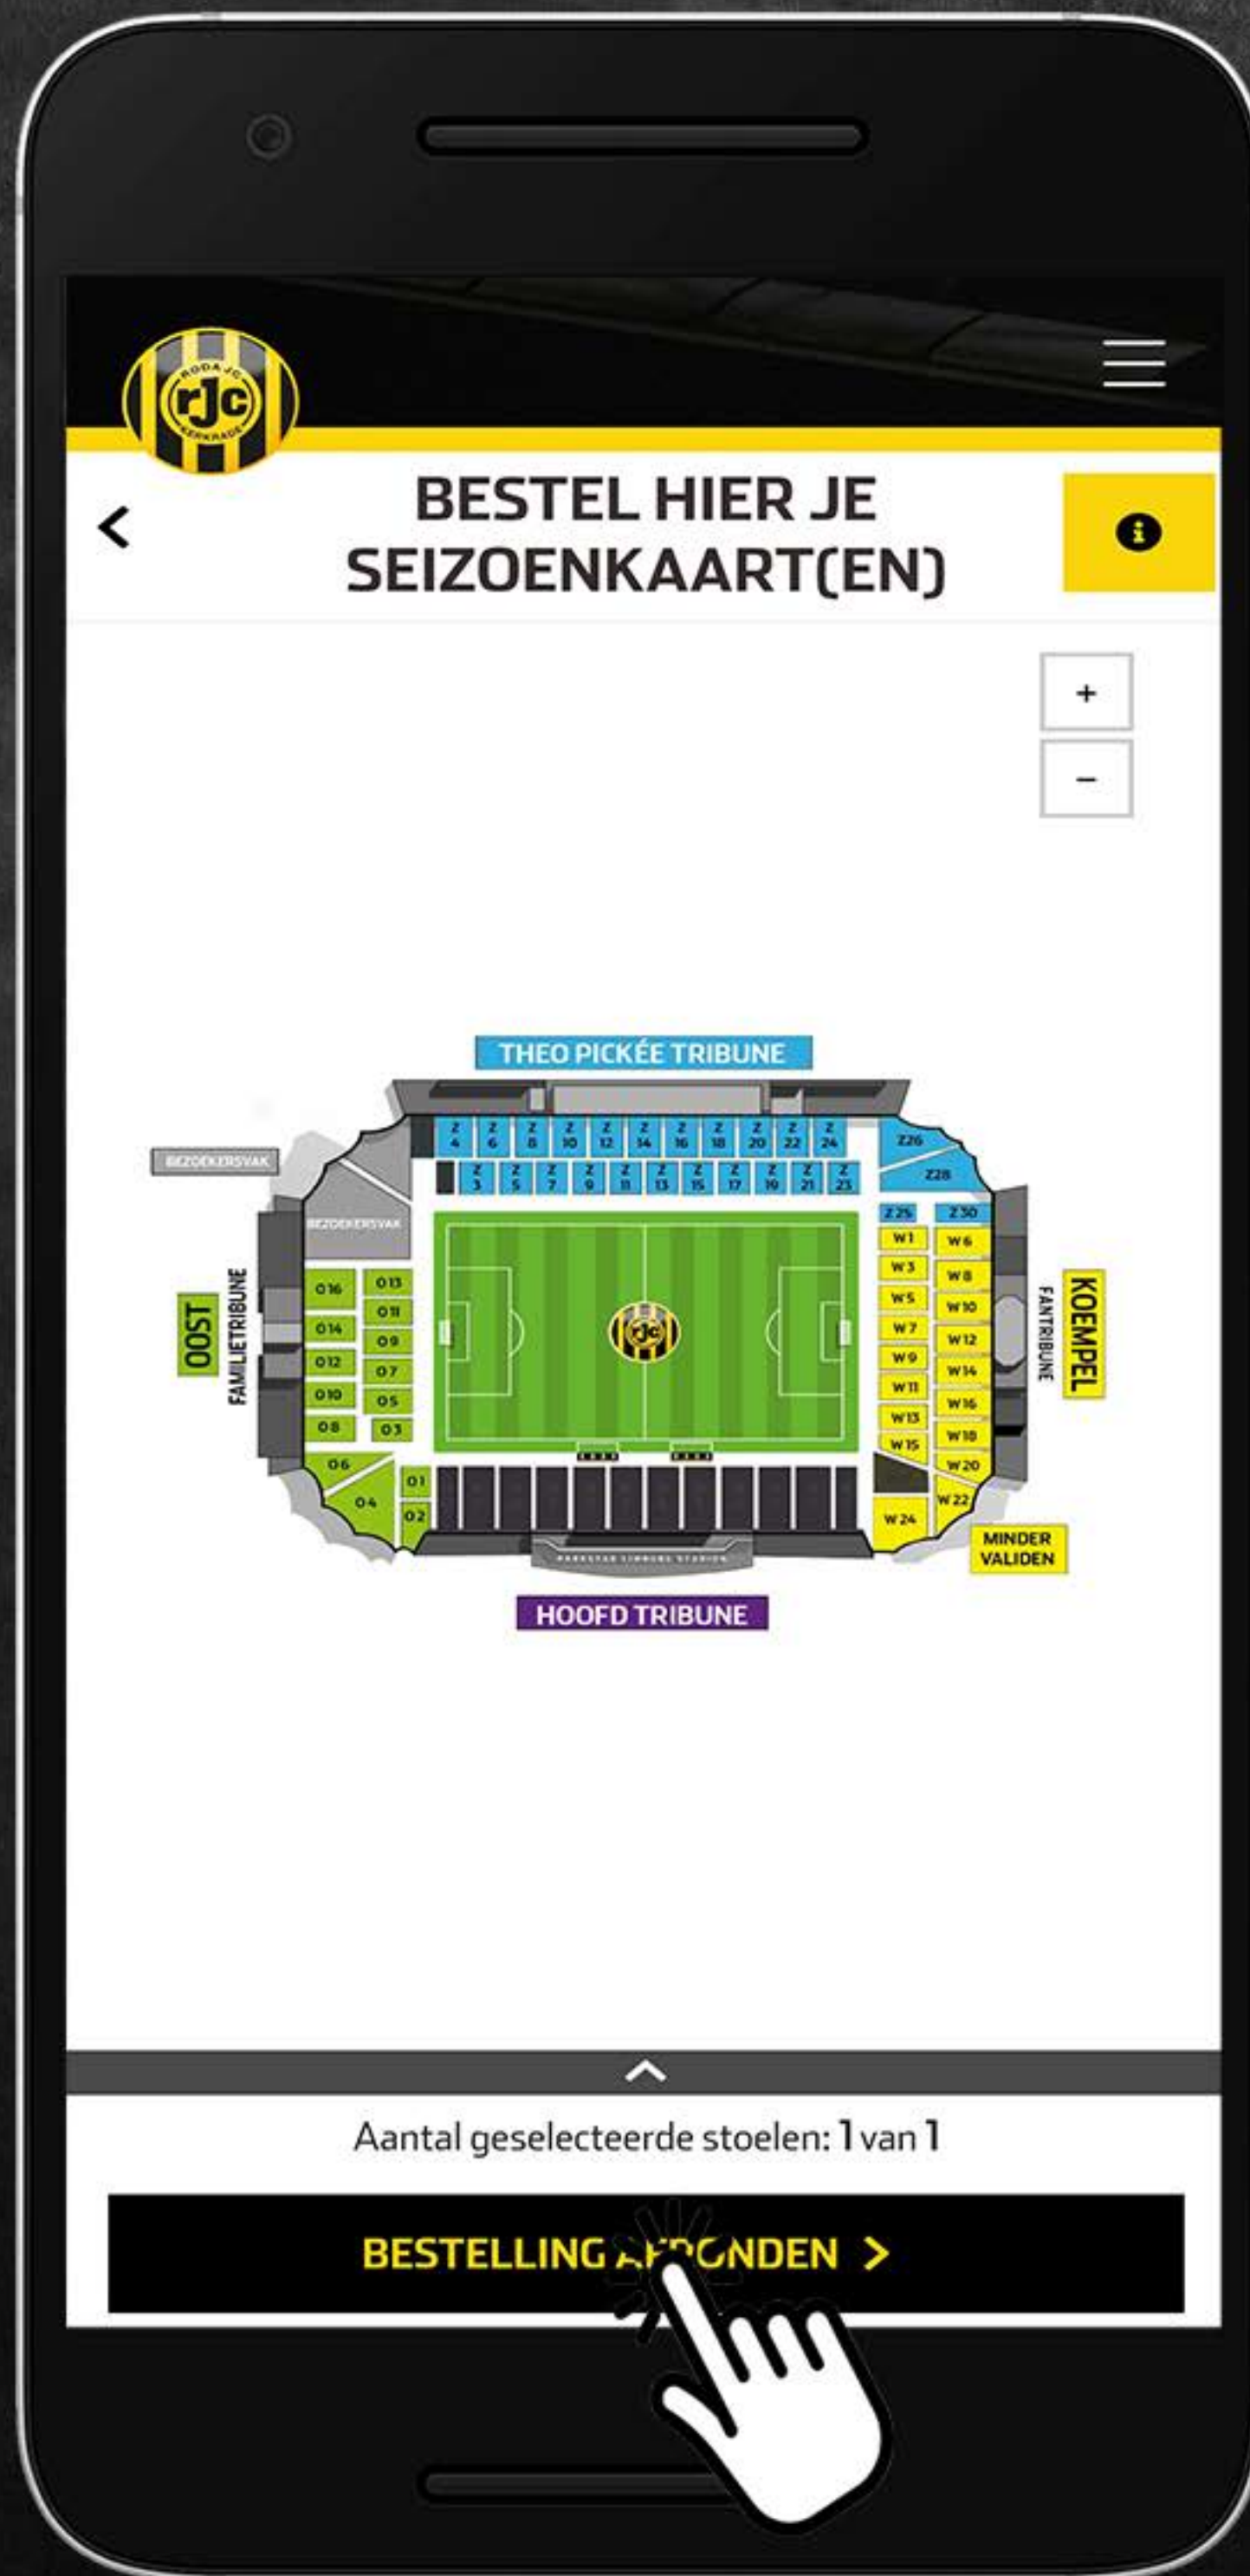

1

Druk op de 'bestel nu' knop bij seizoenkaart 2022-2023 om in het bestelproces te komen

2

Log in met je gegevens

3

Druk op verder

4

**Kies of je je huidige plaats wilt behouden of een andere plaats wilt**