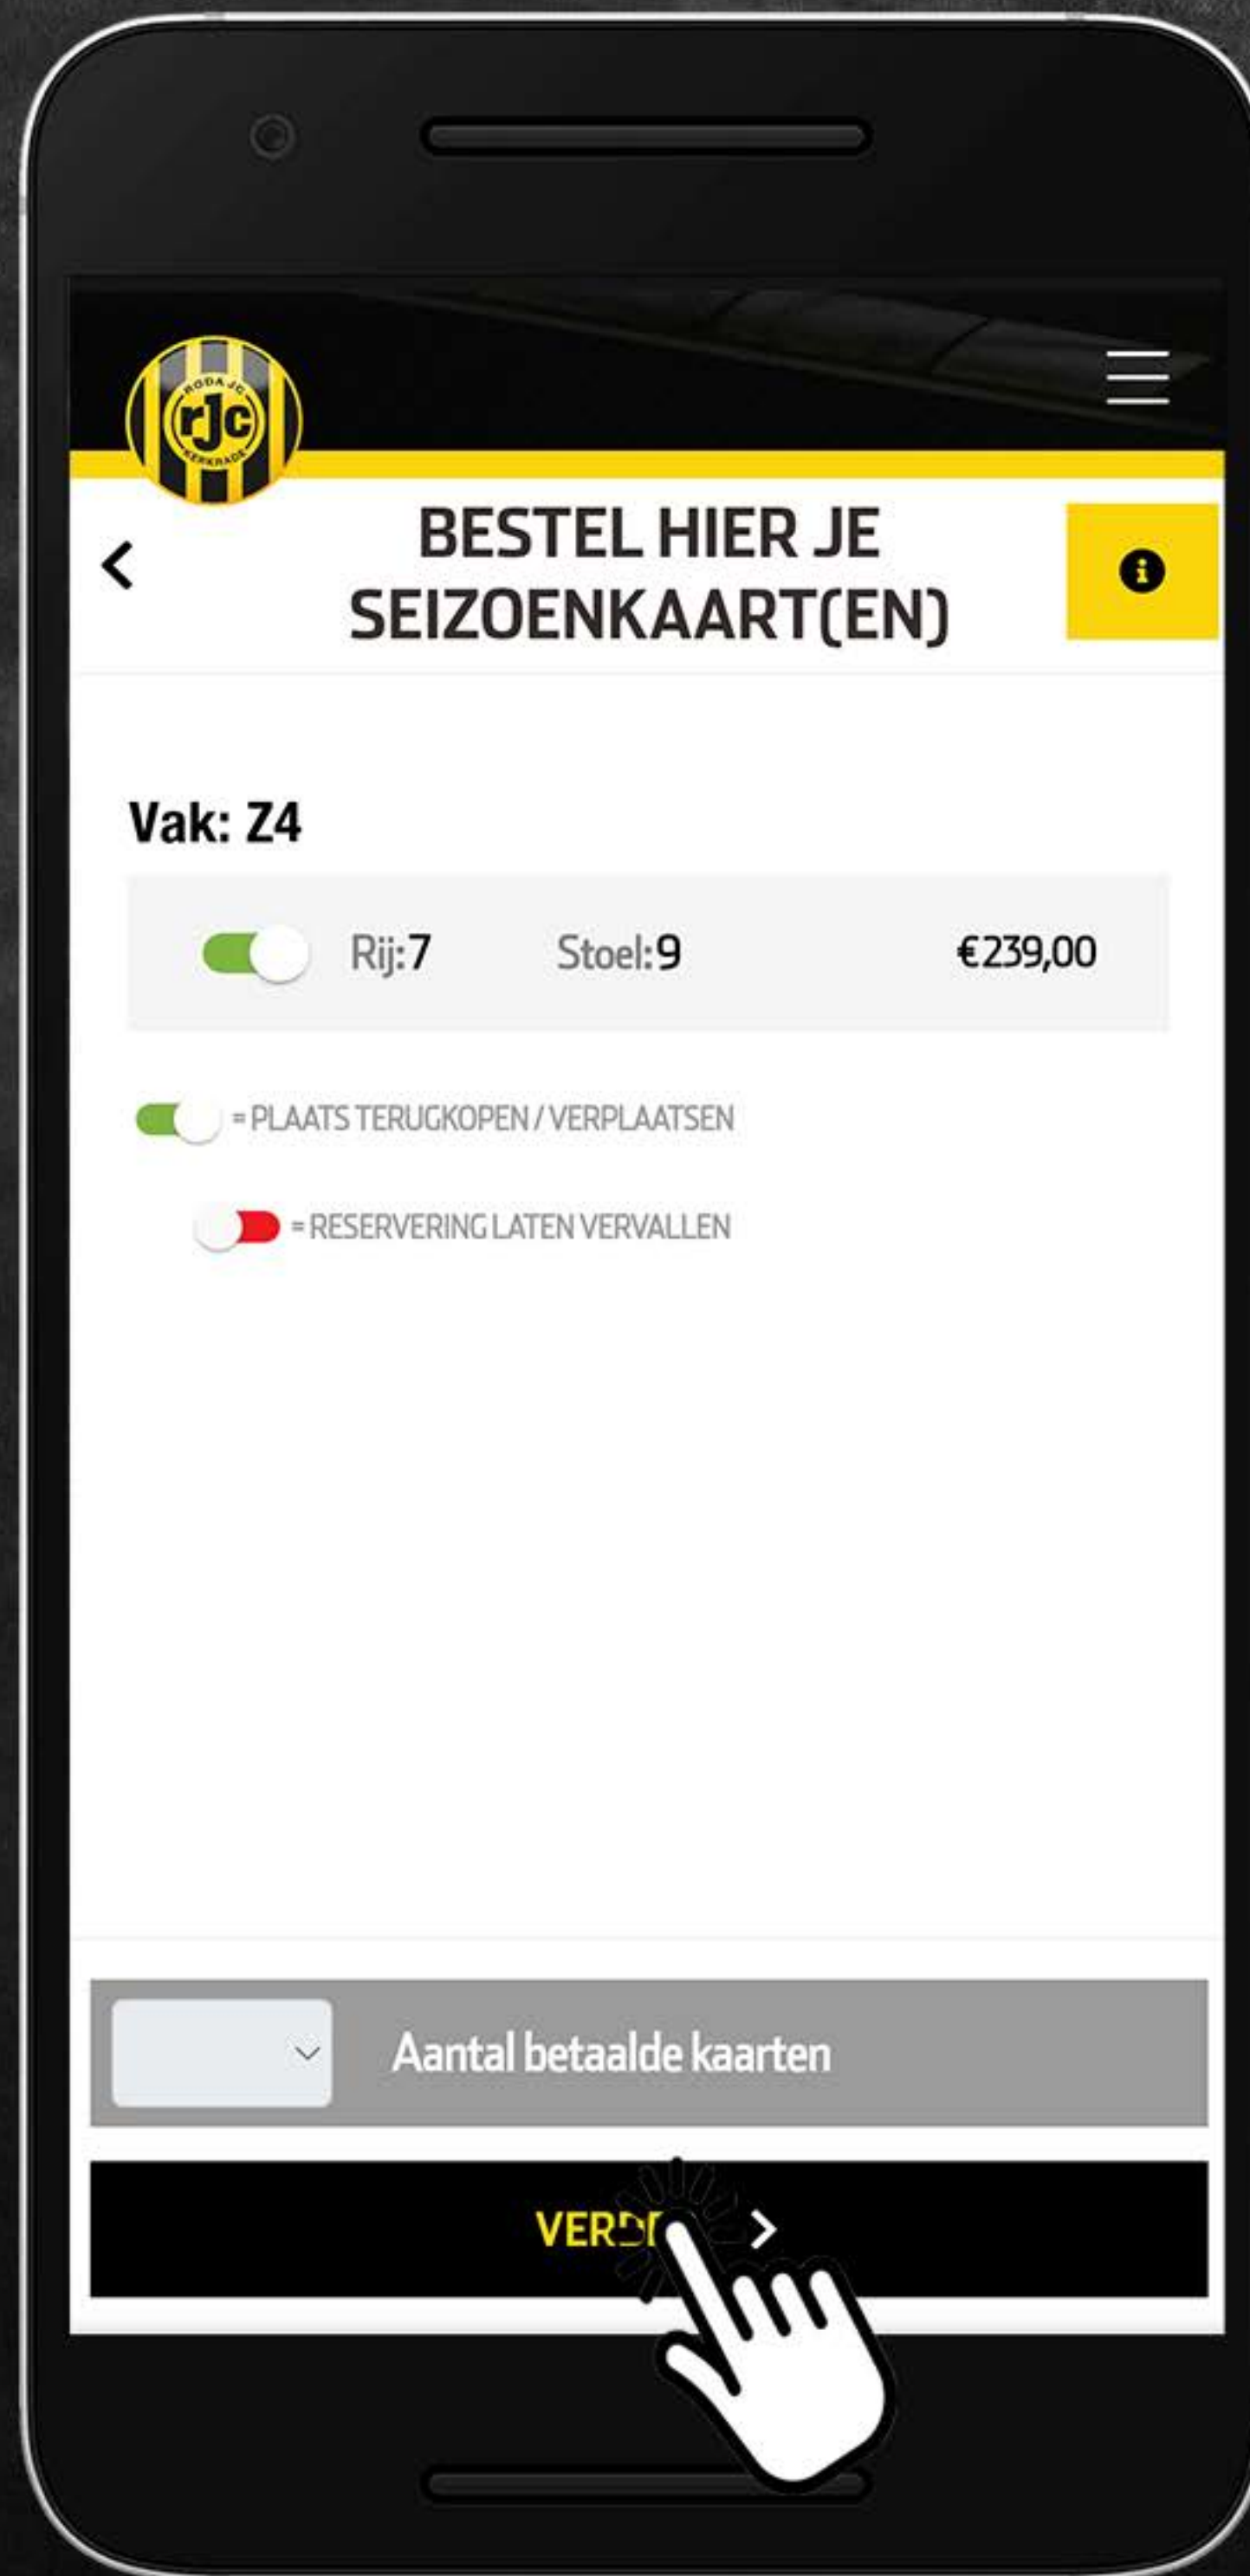

1

Druk op de 'bestel nu' knop bij seizoenkaart 2022-2023 om in het bestelproces te komen

2

Log in met je gegevens

3

Druk op verder

4

**Kies of je je huidige plaats wilt behouden of een andere plaats wilt**

5

**Controleer je keuze, accepteer de voorwaarden & rond je bestelling af**

6

**Kies je betaalmethode & betaal  
je seizoenkaart**

**7**

**Top! je seizoenkaart is  
succesvol verlengd.**