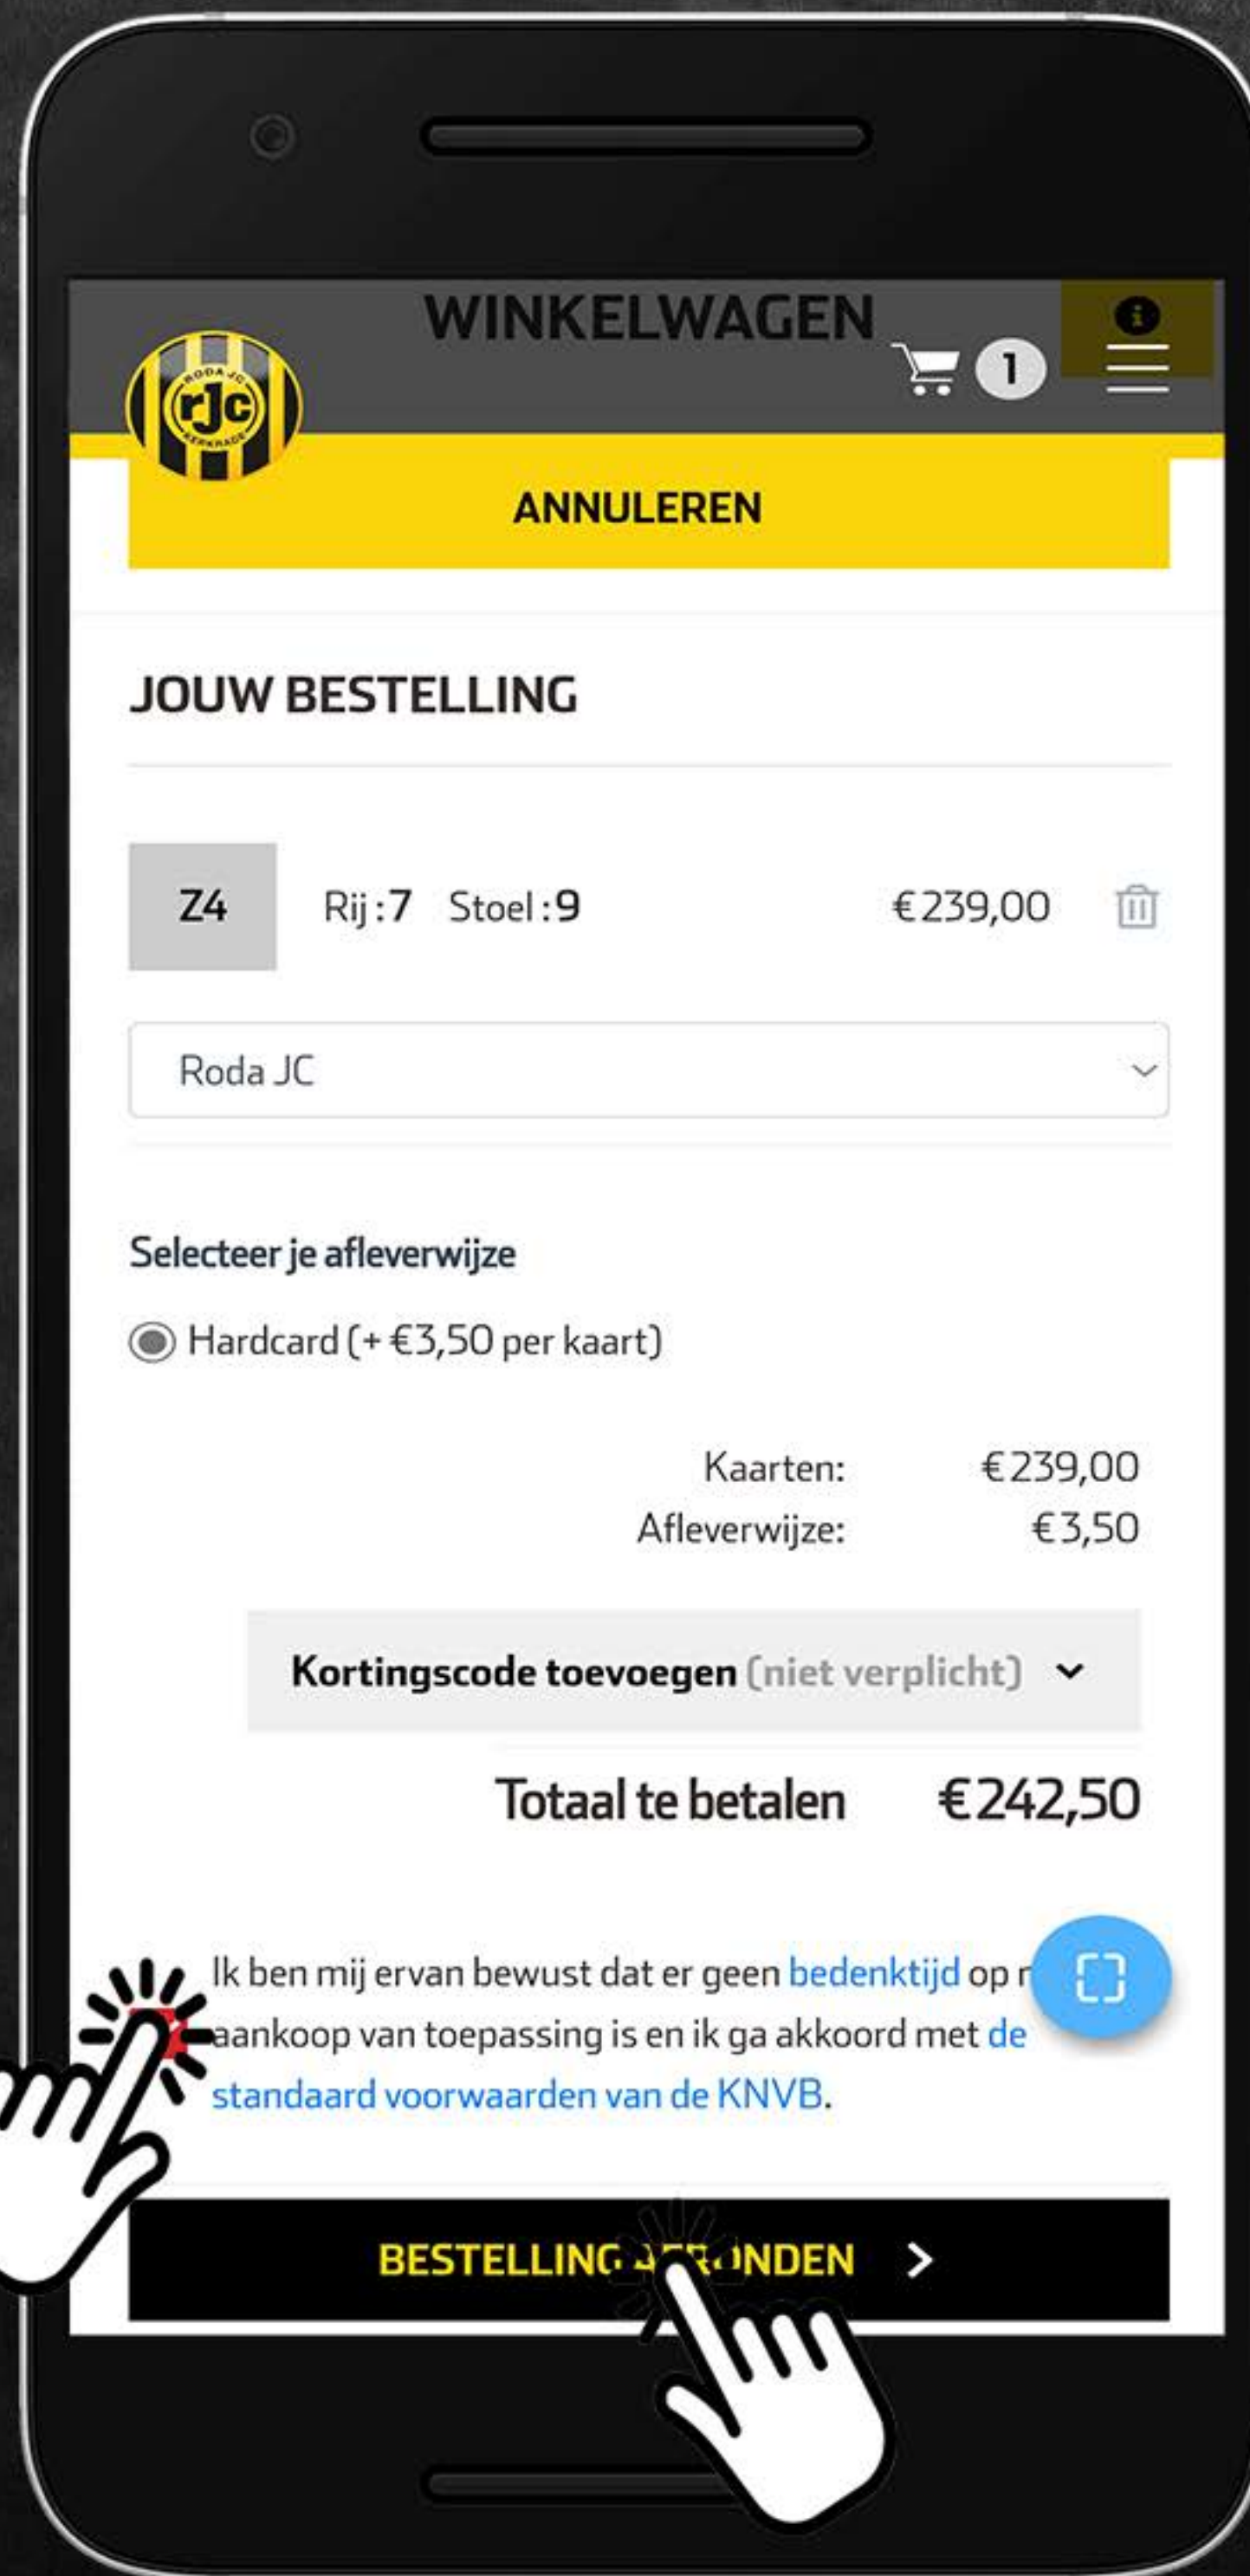

1

Druk op de 'bestel nu' knop bij seizoenkaart 2022-2023 om in het bestelproces te komen

2

Log in met je gegevens

3

Druk op verder

4

**Kies of je je huidige plaats wilt behouden of een andere plaats wilt**