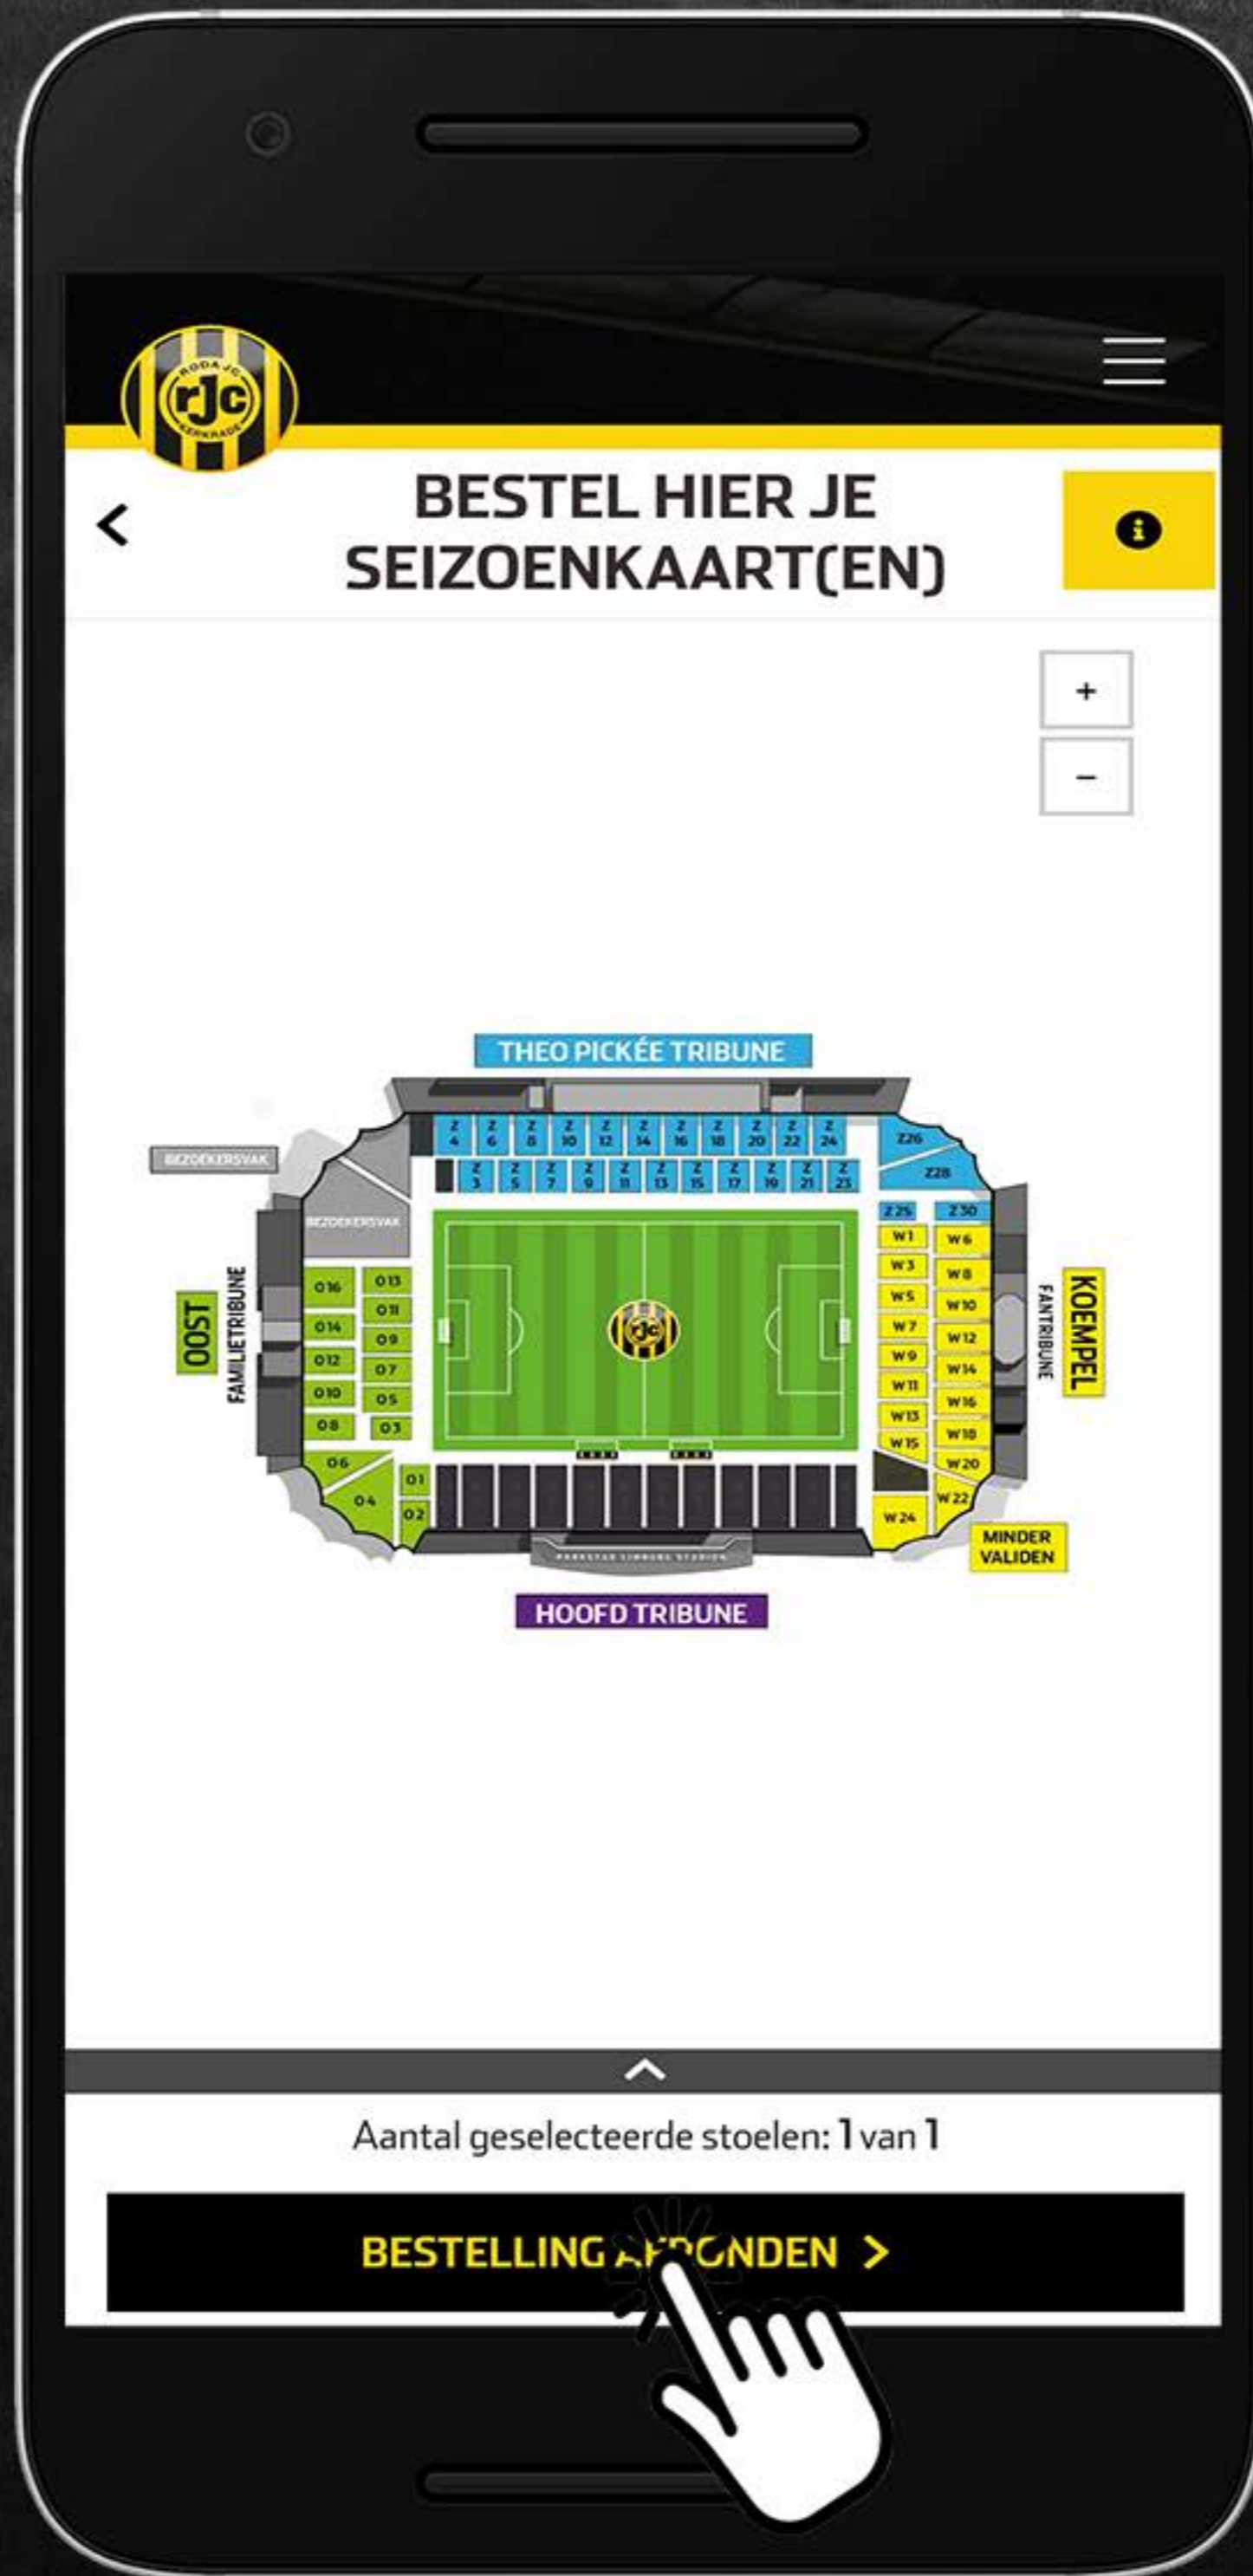

1

Druk op de 'bestel nu' knop bij seizoenkaart 2022-2023 om in het bestelproces te komen

2

Log in met je gegevens of maak  
een nieuw account aan

3

Selecteer het aantal  
seizoenkaarten

4

Kies je vaste stoel uit voor het komende seizoen