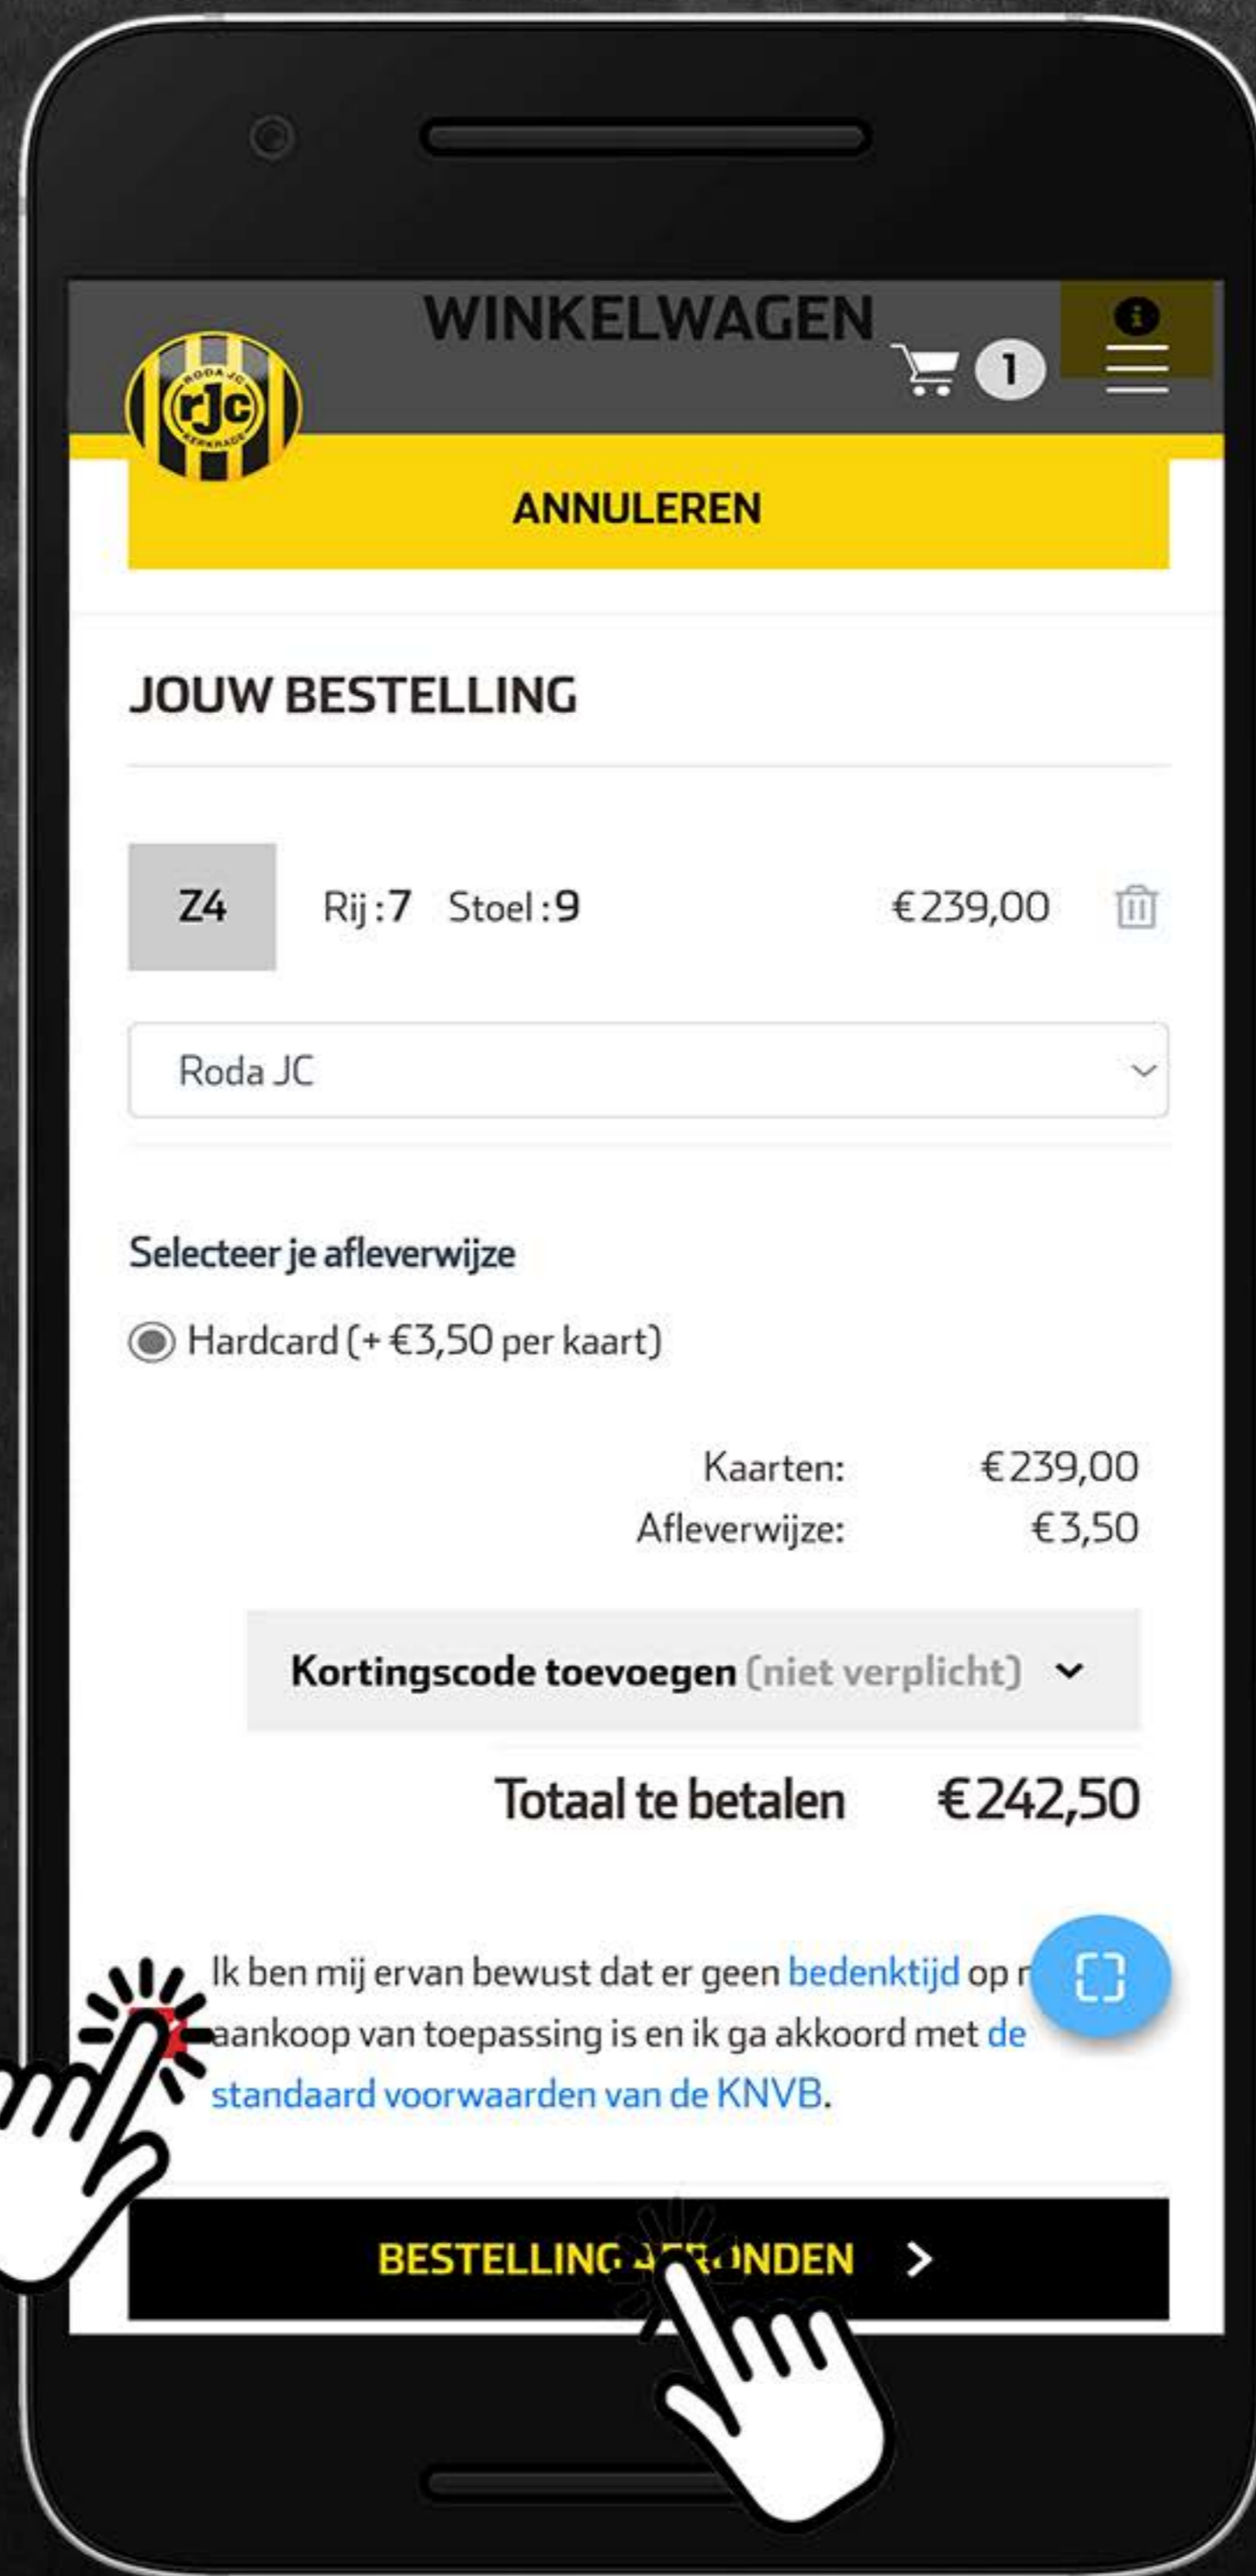

1

Druk op de 'bestel nu' knop bij seizoenkaart 2022-2023 om in het bestelproces te komen

2

Log in met je gegevens of maak  
een nieuw account aan

3

Selecteer het aantal  
seizoenkaarten

4

Kies je vaste stoel uit voor het komende seizoen